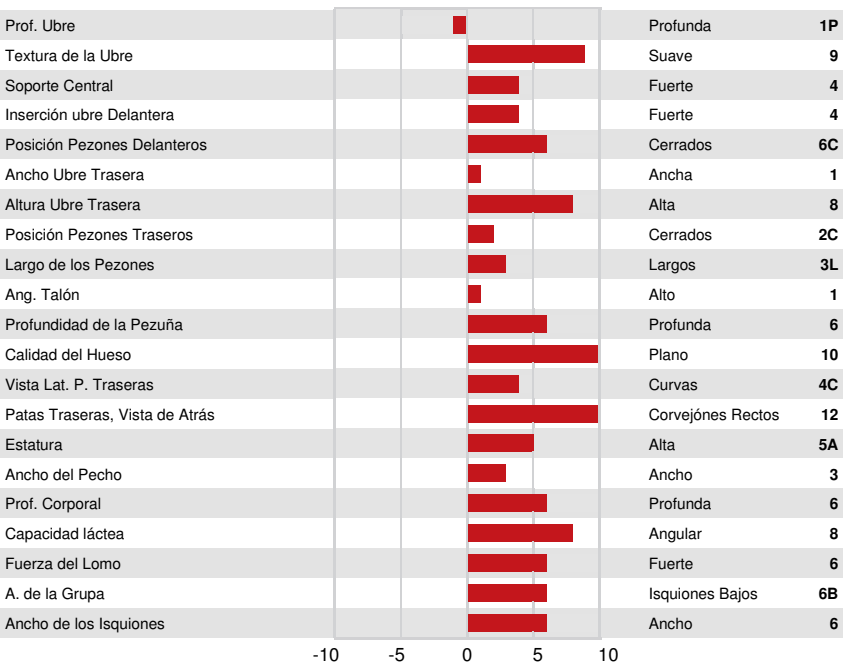

HIGHERRANSOM ANGLE
FEPRO PERFECT LINDOR VG-86-2YR-CAN
SIEMERS RENGD PERFECT
FEPRO CRUSHTIME LUCKY VG-85-2YR-CAN 1*
COL DG CRUSHTIME
FEPRO KINGROYAL LIQUEUR VG-85-2YR-CAN 1*

GPA LPI +3625 PRO$ 2045

DPF RDF BLF CNF BYF MWF CVF HH1F HH2F HH3F HH4F HH5F HH6F HCDF HMWF

Reg. #: HOCANM14259766 aAa: 234165 DMS:
Nacimiento: 01/12/2023 Caseina Kappa: AB Caseina Beta: A2A2

PRODUCCIÓN			GPA 24* AUG	
G Hatos	G Hijas	80% Conf.		
Leche kg 503	Grasa kg 84	Grasa % +0.56	Proteína kg 49	Proteína % +0.27
Eficiencia de Conversión 99	RMC 97	Eficiencia Metano 104		

SALUD Y FERTILIDAD		Inmunidad	100
Vida en el Hato	100	Inmunidad de los terneros	103
SCS	98	Habilidad al Parto	99
Fertilidad de la Hija	102	Habilidad de las Hijas al Parto	105
Puntaje de Condición Corporal	96	Rapidez en el Ordeño	101
Resistencia a Mastitis	100	Temperamento Lechero	100
Persistencia de la lactación	97	Resistencia a Enfermedades Metabólicas	101

CONFORMACIÓN		GPA 24* AUG	
G Hatos	G Hijas	77% Conf.	
Conformación	14	Fortaleza Lechera	8
Sistema Mamario	7	Grupa	8
Patas y Pezuñas	17		

FEPRO PERFECT LINDOR
DAM